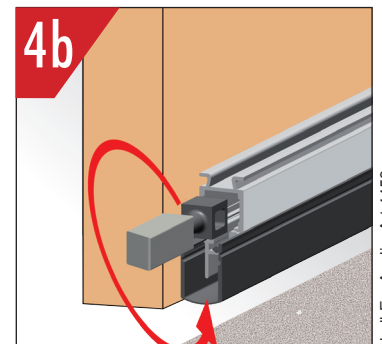

Athmer
Sophienhammer
59757 Arnsberg / Müschede

Tel +49 2932 477-500
Fax +49 2932 477-100
www.athmer.de

Technische Änderungen vorbehalten
Technical specification are subject to change