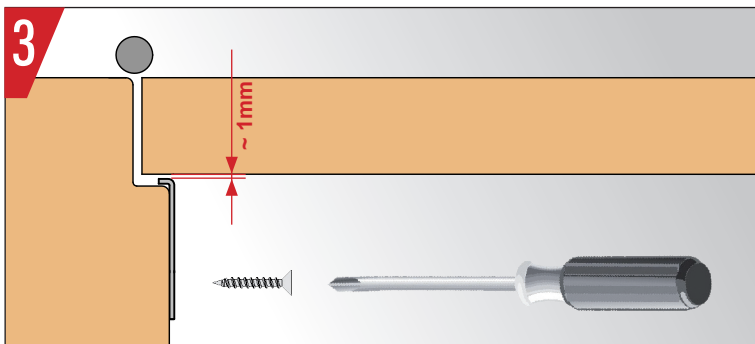

Athmer
Sophienhammer
59757 Arnsberg / Müschede

Tel +49 2932 477-500
Fax +49 2932 477-100
www.athmer.de

Technische Änderungen vorbehalten
Technical specification are subject to change